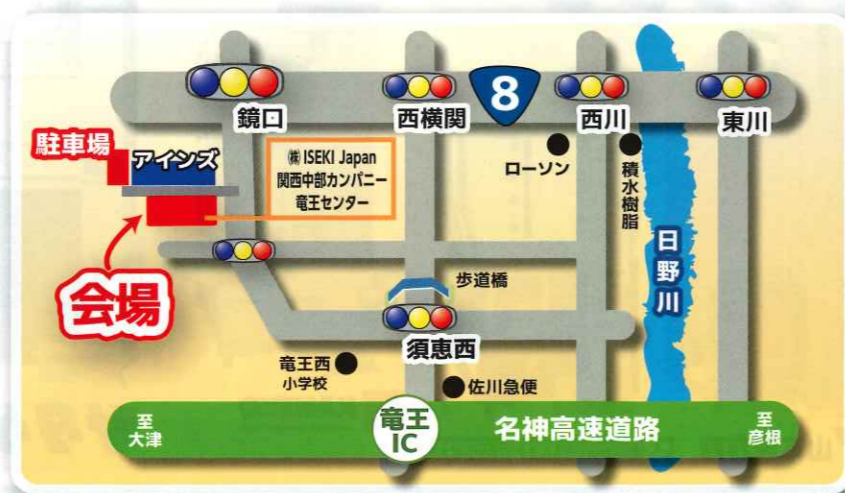

春の大展示会

100th ISEKI ANNIVERSARY SINCE 1926

日時 2025年3月

7金 8土

9:30~15:30

ご来場の方に、
ご来場記念品を
プレゼント!

会場

株式会社ISEKI Japan
関西中部カンパニー
電王センター

【蒲生郡電王町鏡368-1】

下記に必要事項をご記入の上、切り取って
ご持参ください。

2025年3月 展示会ご招待券

お名前	ご住所
販売店	担当者

※お客様の個人情報は、社内での情報管理以外の目的では使用しません。

8日(土)限定

キッチンカーがやってくる!!

へんないも屋

CHCNAV

後付自動操舵

NX510

低価格

高精度

誤差は2.5cm

ディスクハロー

ID2000