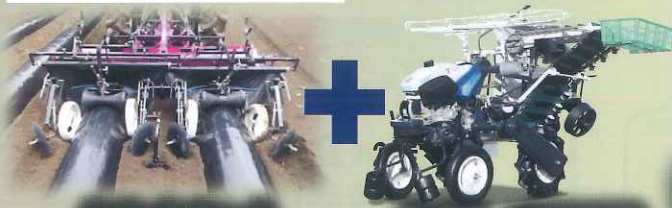

ミックスロータリー ◆ G25

スパイクローラー仕様

スタブルカルチ
◆ CM196

アースロータリー
◆ FTF202

リアリティーカンパニー
株式会社 ササオカ

ISEKI

ふた小ちゃん
◆ STR4CF

かんしゅ移植機
◆ PVH103