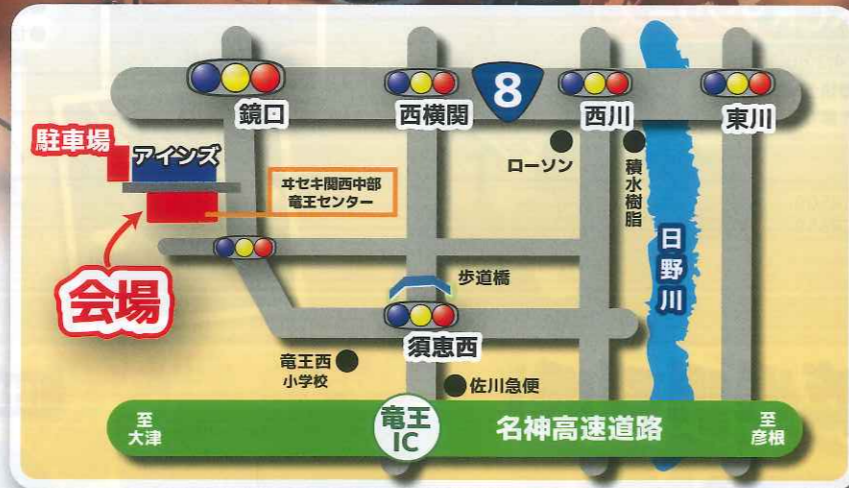

初日・2日目の午前中は駐車場の混雑が予想されます。お気をつけてお越しください。

秋の大展示会 2023

日時 2023年11月

9木 10金 11土

10:00 ~ 15:00

会場

株式会社伊セキ関西中部
竜王センター
【蒲生郡竜王町鏡368-1】

ご記入の上、切り取ってご持参ください。

ご来場の方に、
来場記念品プレゼント!