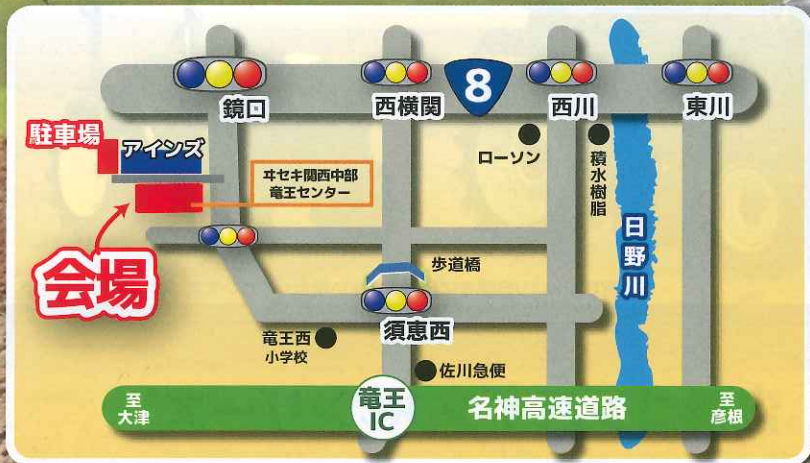

2021

ISEKI

夢ある農業応援団!

夏の大会

日時

7/15(木)・16(金)・17(土)

10:00~16:00

会場

(株)トセキ関西中部
竜王センター

住所：蒲生郡竜王町鏡368-1

ご来場記念品を
ご用意しております。
是非ご来場下さい。

2021夏の大会ご招待券

ご記入の上、切り取ってご持参ください。

★お客様の個人情報は、社内の情報管理以外の目的には使用いたしません。
ただし、感染症拡大防止の為場合により保健所等に報告させていただく
場合がございます。何卒ご了承下さい。

お名前

ご住所

遠隔監視装置【パイロットアイ+】

- ★ロボットモード<R3>
トラクタに搭乗せず、有人監視下で行う
- ★オートモード<R3/M1>
トラクタに搭乗し、操作は自動で行う
- ★自動操舵モード<R3/M1>
直進作業をアシスト

ロボット
トラクター T. Japan V
75ps/98ps

直進アシスト
トラクター RESPA
20ps/25ps

★自動操舵モード<Z>
直進作業をアシスト

※入荷状況により商談会に展示できない場合がございます。何卒ご了承ください。

NEW 2021.6
2021下期
新商品

ISEKI 汎用コンバイン HCシリーズ

- ★新型エンジン搭載
- ★新! IQ脱穀制御
車速に応じてエンジン回転数を
作業範囲内で自動的にコントロール
- ★刈取り詰まり除去ハンドル

※入荷状況により、商談会には展示できない場合がございます。何卒ご了承ください。